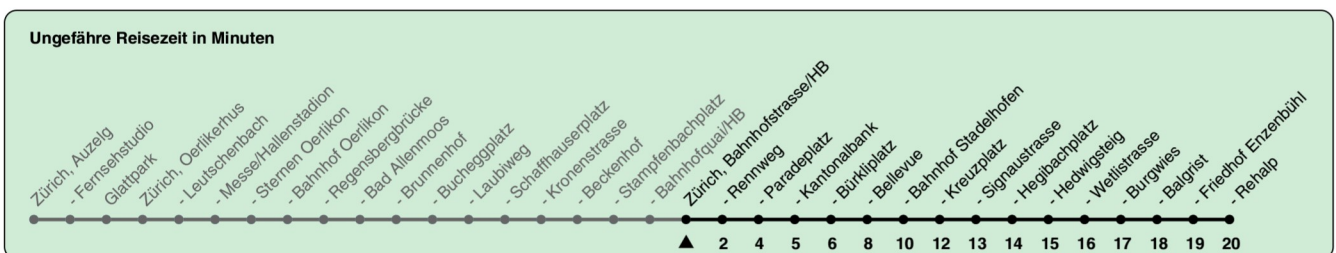

Bahnhofstrasse/HB

Richtung Zürich, Rehalp

h	Montag-Freitag	Samstag	Sonn- und Feiertag
4	57	57	57
5	10 17 32 47 54	10 17 32 47	10 17 32 47
6	02 10 17 25 32 40 47 55	02 17 32 47	02 17 32 47
7	02 10 17 24 32 39 47 54	02 17 25 32 47 55	02 17 32 47
8	02 09 17 24 32 39 47 54	00 11 21 30 41 51	02 17 32 47
9	01 08 16 23 31 38 46 53	01 11 21 31 41 51	02 17 32 47
10	01 08 16 23 31 38 46 53	01 06 11 21 26 31 38 46 53	02 17 23 31 41 51
11	01 08 16 23 31 38 46 53	01 08 16 23 31 38 46 53	01 11 21 31 41 51
12	01 08 16 23 31 38 46 53	01 08 16 23 31 38 46 53	01 11 21 31 41 51
13	01 08 16 23 31 38 46 53	01 08 16 23 31 38 46 53	01 11 21 31 41 51
14	01 08 16 23 31 38 46 53	01 08 16 23 31 38 46 53	01 11 21 31 41 51
15	01 08 16 23 31 38 46 53	01 08 16 23 31 38 46 53	01 11 21 31 41 51
16	01 08 16 23 31 38 46 53	01 08 16 23 31 38 46 53	01 11 21 31 41 51
17	01 08 16 23 31 38 46 53	01 08 16 23 31 38 46 53	01 11 21 31 41 51
18	01 08 16 23 31 38 46 53	01 08 16 23 30 38 46 53	01 11 21 31 41 51
19	00 08 16 23 31 38 46 53	01 08 16 23 31 38 46 53	01 11 21 31 41 51
20	01 08 16 23 32 42 52	01 08 16 23 32 42 52	01 11 21 32 42 52
21	02 17 32 47	02 17 32 47	02 17 32 47
22	02 17 32 47	02 17 32 47	02 17 32 47
23	02 17 32 47	02 17 32 47	02 17 32 47
0	02 17 32	02 17 32	02 17 32

In der Regel jedes 2. Tram mit Niederflureinstieg

Nach besonderem Fahrplan verkehren die Kurse am 24. und 31. Dezember, am Sechseläuten, an der Streetparade und am Knabenschieszen.

Als Feiertage gelten: 25./26. Dez., 1./2. Jan., Karfreitag, Ostermontag, 1. Mai, Auffahrt, Pfingstmontag, 1. Aug.