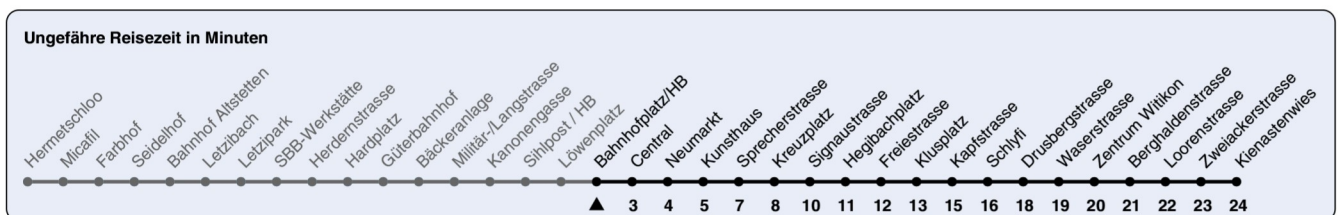

Bahnhofplatz/HB

Richtung Kienastewies

h	Montag-Freitag	Samstag	Sonn- und Feiertag
4	43 58	43 58	43 58
5	13 28 35 43 50 58	13 28 43 58	13 28 43 58
6	05 12 18 25 33 40 48 55	13 28 43 58	13 28 43 58
7	02 10 17 25 32 37 44 52 59	06 13 21 28 43 51 58	13 28 43 58
8	07 14 22 30 38 46 54	08 18 28 38 48 58	13 28 43 58
9	03 11 20 28 36 43 51 58	08 18 28 38 48 58	13 28 36 43 51 58
10	06 13 21 28 36 43 51 58	08 16 20 25 34 43 51 58	06 13 28 38 48 58
11	06 13 21 28 36 43 51 58	06 13 21 28 36 43 51 58	08 18 28 38 48 58
12	06 13 21 28 36 43 51 58	06 13 21 28 36 43 51 58	08 18 28 38 48 58
13	06 13 21 28 36 43 51 58	06 13 21 28 36 43 51 58	08 18 28 38 48 58
14	06 13 21 28 36 40 43 51 58	06 13 21 28 36 43 51 58	08 18 28 38 48 58
15	06 13 19 27 34 42 49 57	06 13 21 28 36 43 51 58	08 18 28 38 48 58
16	04 11 15 21 28 36 43 51 58	06 13 21 28 36 43 51 58	08 18 28 38 48 58
17	06 13 21 28 36 43 51 58	06 13 21 28 36 43 51 58	08 18 28 38 48 58
18	06 13 21 29 36 44 52 59	06 13 21 27 34 42 49 57	08 18 28 38 48 58
19	08 16 24 32 40 48 56	04 12 19 27 34 42 49 57	08 18 28 38 48 58
20	04 11 19 24 32 43 58	04 12 19 25 32 43 58	08 19 30 43 58
21	13 28 43 58	13 28 43 58	13 28 43 58
22	13 28 43 58	13 28 43 58	13 28 43 58
23	13 28 43 58	13 28 43 58	13 28 43 58
0	13 28	13 28	13 28

Nach besonderem Fahrplan verkehren die Kurse am 24. und 31. Dezember, am Sechseläuten, an der Streetparade und am Knabenschieszen.

Als Feiertage gelten: 25./26. Dez., 1./2. Jan., Karfreitag, Ostermontag, 1. Mai, Auffahrt, Pfingstmontag, 1. Aug.